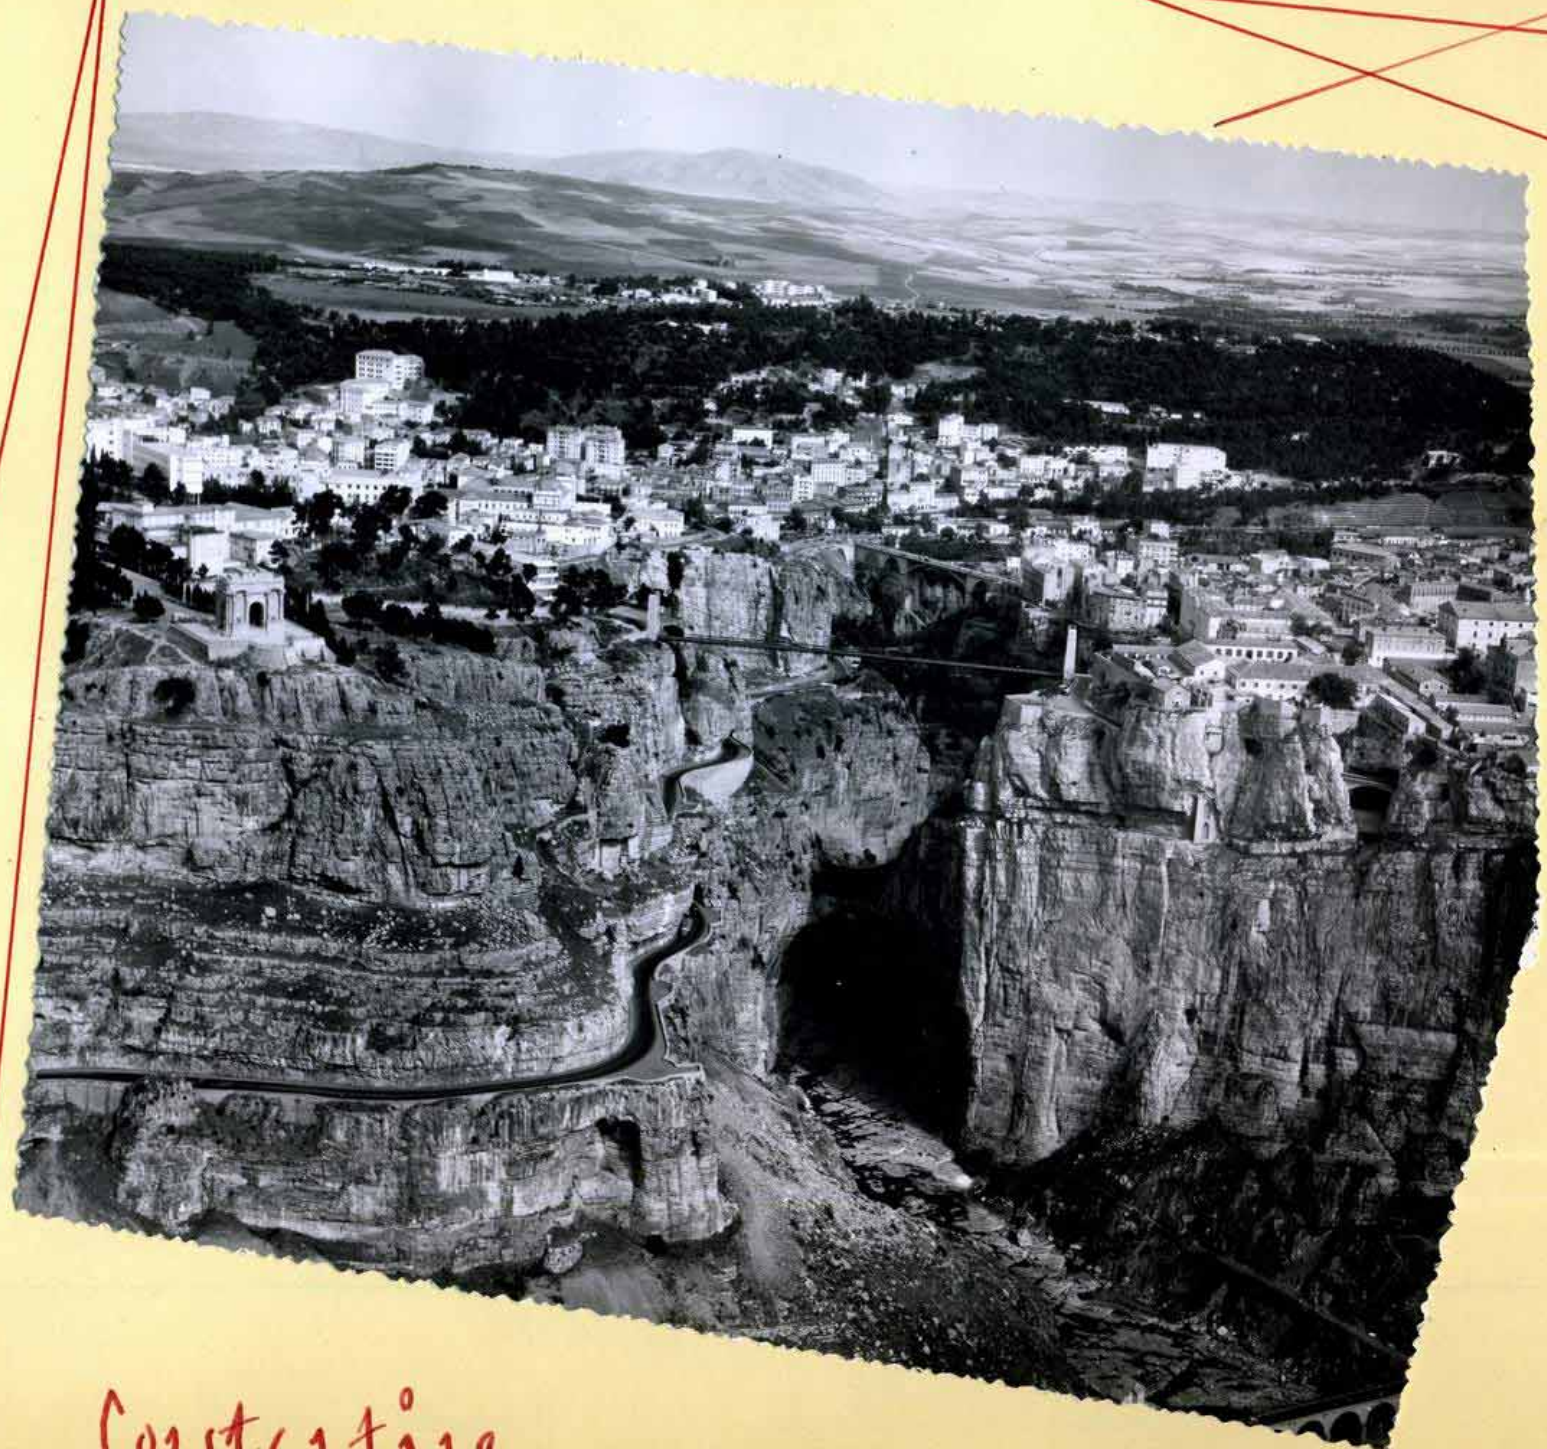

Le Colonel et les Officiers  
de la Base Aérienne d'Opérations  
n° 124 au

Commandant Wittmann Charles

en vol de groupe

Mirage III

la mer de glace

Saint Michel

Place de l'Etoile

Arles

Territoire du Sud

Algier

Constantina

Town Harbor

Hassi Messoud

Kaiser. Juin 64