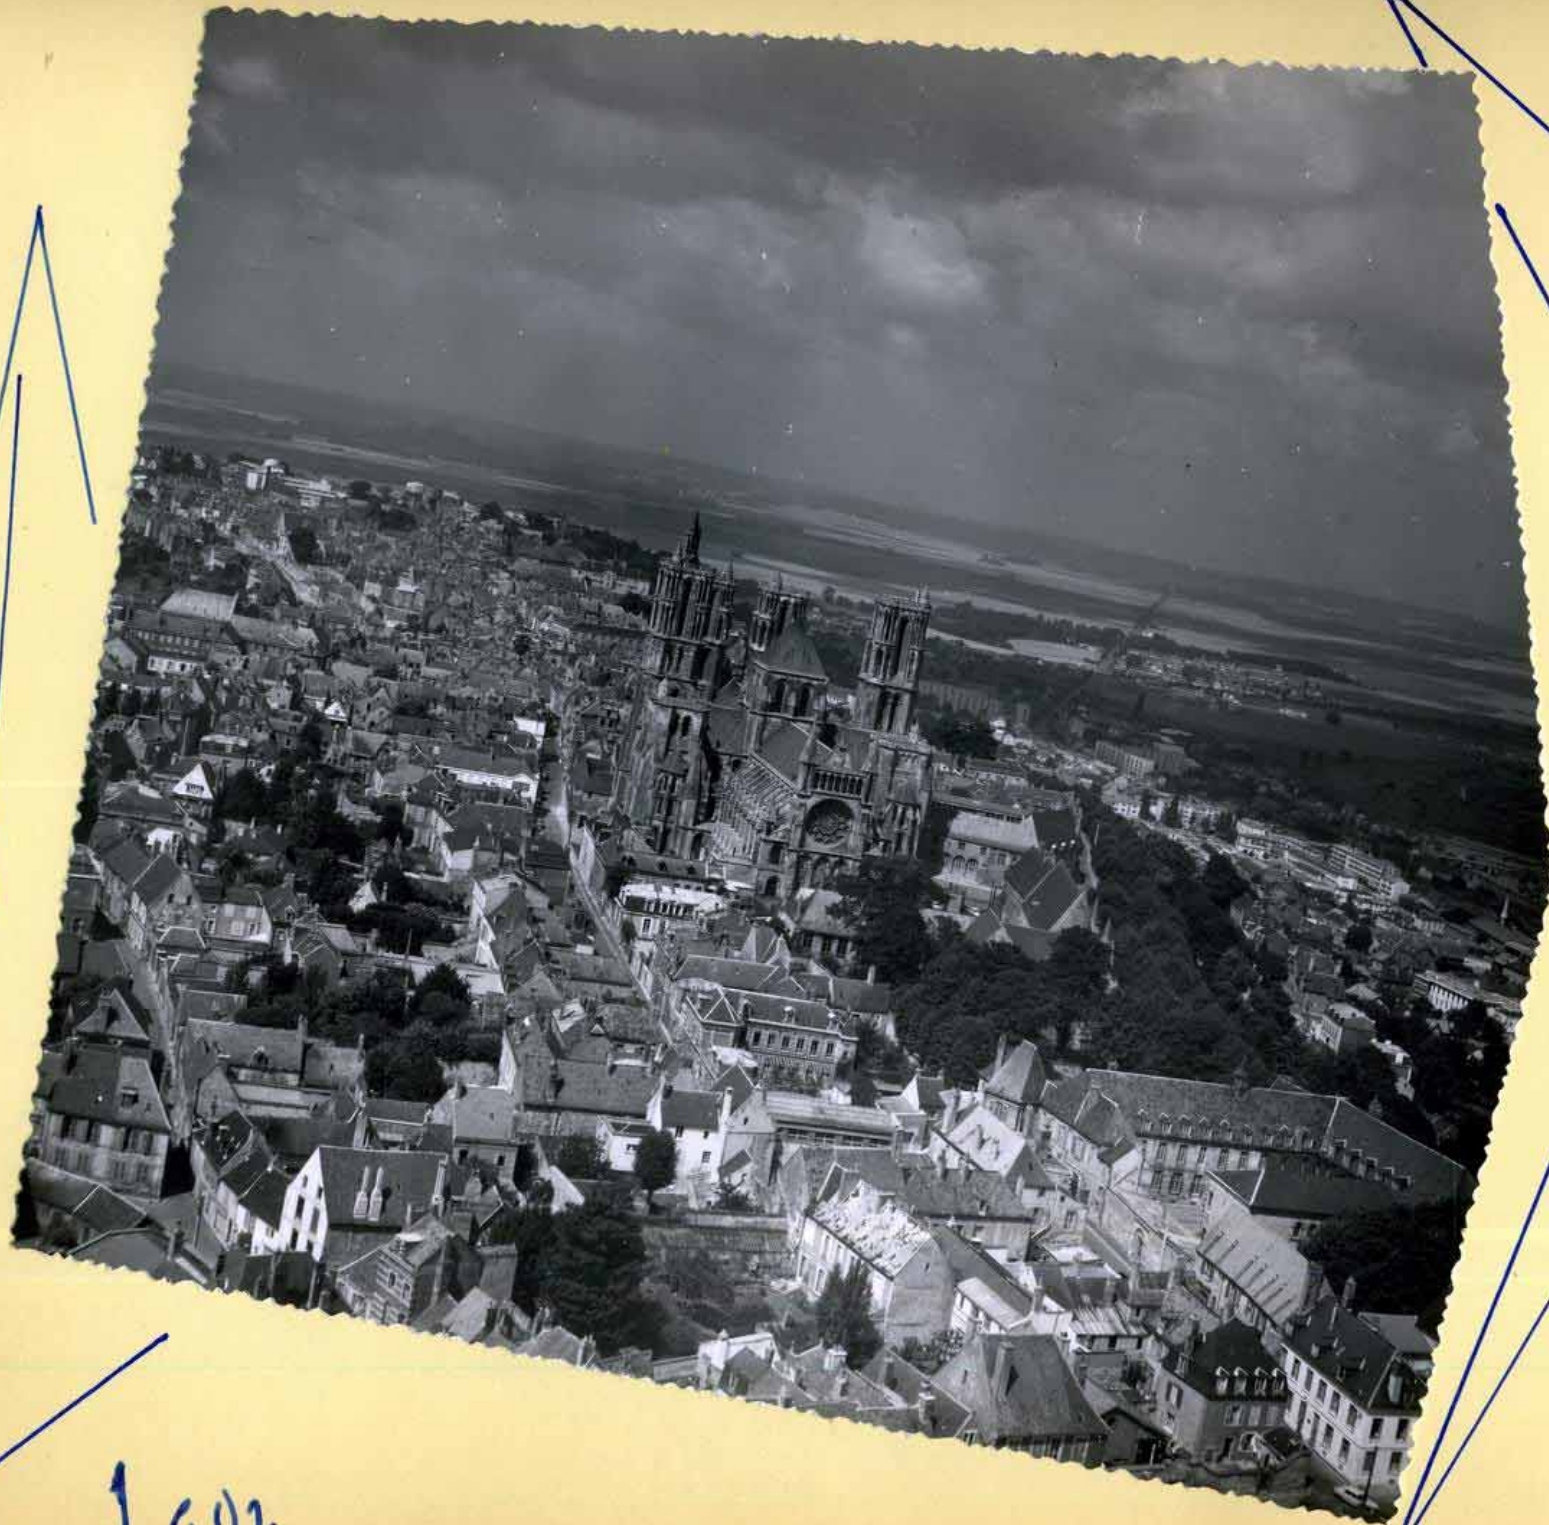

Le Colonel et les Officiers  
de la Base Aérienne d'Opérations  
n° 124 au

Commandant Wittmann Charles

en vol de groupe

Mirage III

la mer de glace

Saint Michel

Place de l'Etoile

Arles

Rochester

le Dabo

1602

Sainte Odile

12.1.41.00

Chinon

Payage bavarois

Moulin hollandais

Territoire du Sud

Algier

Constantina

Town Harbor

Hassi Messoud

Kaiser. Juin 64