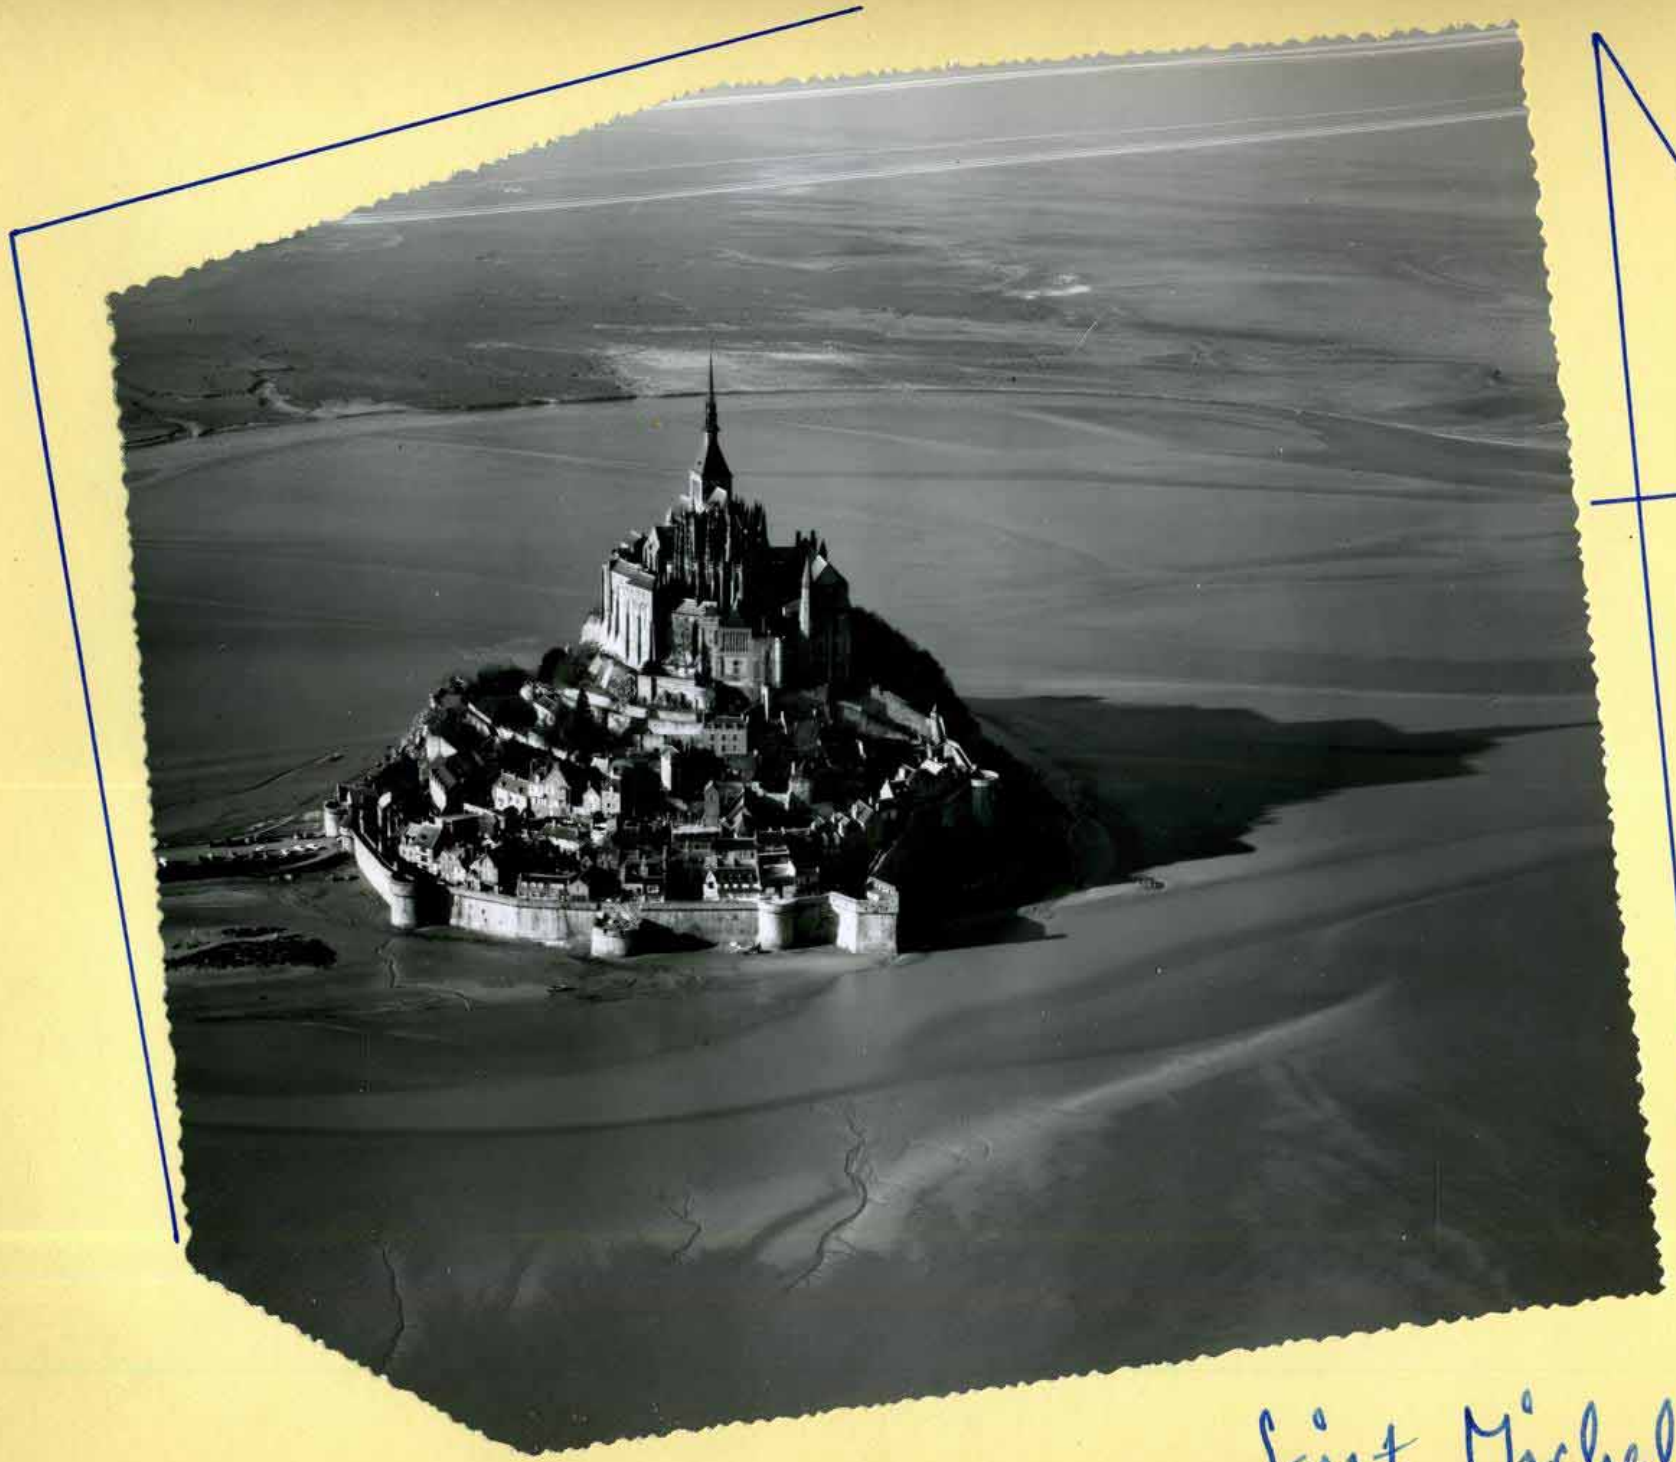

Le Colonel et les Officiers  
de la Base Aérienne d'Opérations  
n° 124 au

Commandant Wittmann Charles

en vol de groupe

Mirage III

la mer de glace

Saint Michel

Place de l'Etoile

Arles

Rochester

le Dabo

1602

Sainte Odile

12.1.41.00

Chinon

Payage bavarois

Moulin hollandais

Territoire du Sud

Algier

Constantina

Town Harbor

Hassi Messoud

Kaiser. Juin 64